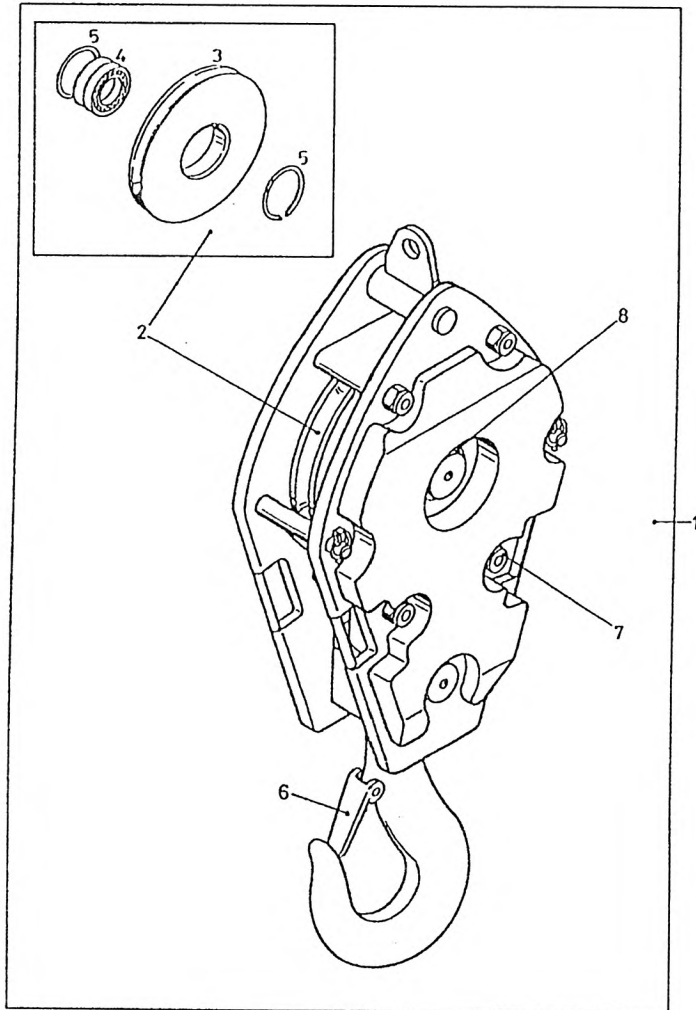

HOOK BLOCK 25 t
 UNTERFLASCHE
 CROCHET POULIE

997-070-04532

Figure
 Bild
 Figure

7004532

5992-01

Item Pos. Réf	Part No. Teil-Nr. Pièce No	Designation Benennung Désignation	all alle tous	Qty/assy Stck/Variante Pièce/ensemble								Figure Bild Figure	
				A	B	C	D	E	F	G	H		
1	997-070-04532	HOOK BLOCK 25 t ASSY UNTERFLASCHE KPL. CROCHET POULIE CPL.	1										
2	997-077-40242	PULLEY ASSY SEILROLLE KPL. POULIE A CABLE CPL.	1										
3	997-077-40241	PULLEY (incl. 2 Snapping) SEILROLLE (incl. 2 Sicherungsring) POULIE DE CABLE (incl. 2 Circlip)	1										
4	997-077-12155	ROLLER BEARING ZYL.ROLLENLAGER ROULEM ROULEAUX	1										
5	997-070-07528	SNAPRING WRE125 SICHERUNGSRING CIRCLIP	2										
6	997-073-09328	HOOK LOCK (incl. Sheet, Spring, Pin) HAKENSICHERG (incl. Sich. Bl, Feder, Bolzen) ARRET DE CROC (incl. Tole, Ressort, Boulon)	1										
7	997-084-75939	LOCK NUT M20 SICH.-MUTTER ECROU HEXAGONALE	8										
8	997-000-12522	SNAPRING 80x2,5 SICHERUNGSRING CIRCLIP	1										